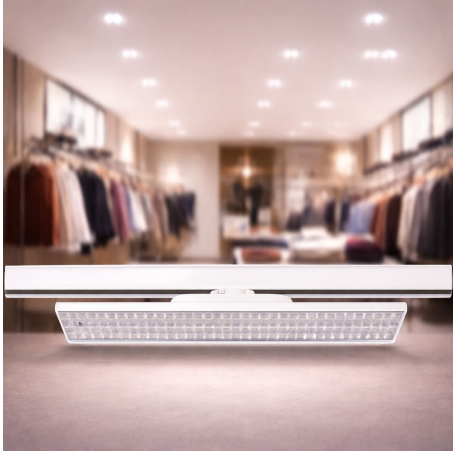

SHIFT

Aydınlatma | Ürün Kodu: SHIFT-60

SHIFT, mimari mekânlar için geliştirilen lineer ray spot teknolojisiyle ışığı yalnızca üretmez; yönlendirir, şekillendirir ve mekânın kimliğine dönüştürür. Minimal tasarım, yüksek performans ve mühendislik hassasiyeti tek bir gövdede buluşur. Alüminyum ekstrüzyon gövde yapısı ve özel PC lens sistemi, uzun ömürlü kullanım ve homojen ışık dağılımı sağlar. Yüksek verimlilik değeri sayesinde maksimu...

URUN BİLGİLERİ

Gövde Malzemesi	Alüminyum
Gövde Renkleri	RAL9016
Tüketim Gücü	60W
Çalışma Gerilimi	220-240V AC 50/60 Hz
Sürücü	ENEC
Optik	Lens
Optik Açılar	90°
CRI	>80
Işık Kaynağı	SMD LED
Renk Sıcaklığı	4000K
Lumen	9480 lm
Etkinlik Faktörü (Lm/w)	155 lm/W
Etkinlik Faktörü (µmol/J)	
Rüzgar Kuvvet Alanı	
Çalışma Ortam Sıcaklığı	-20/+45
Boyutlar	60x1435x100mm